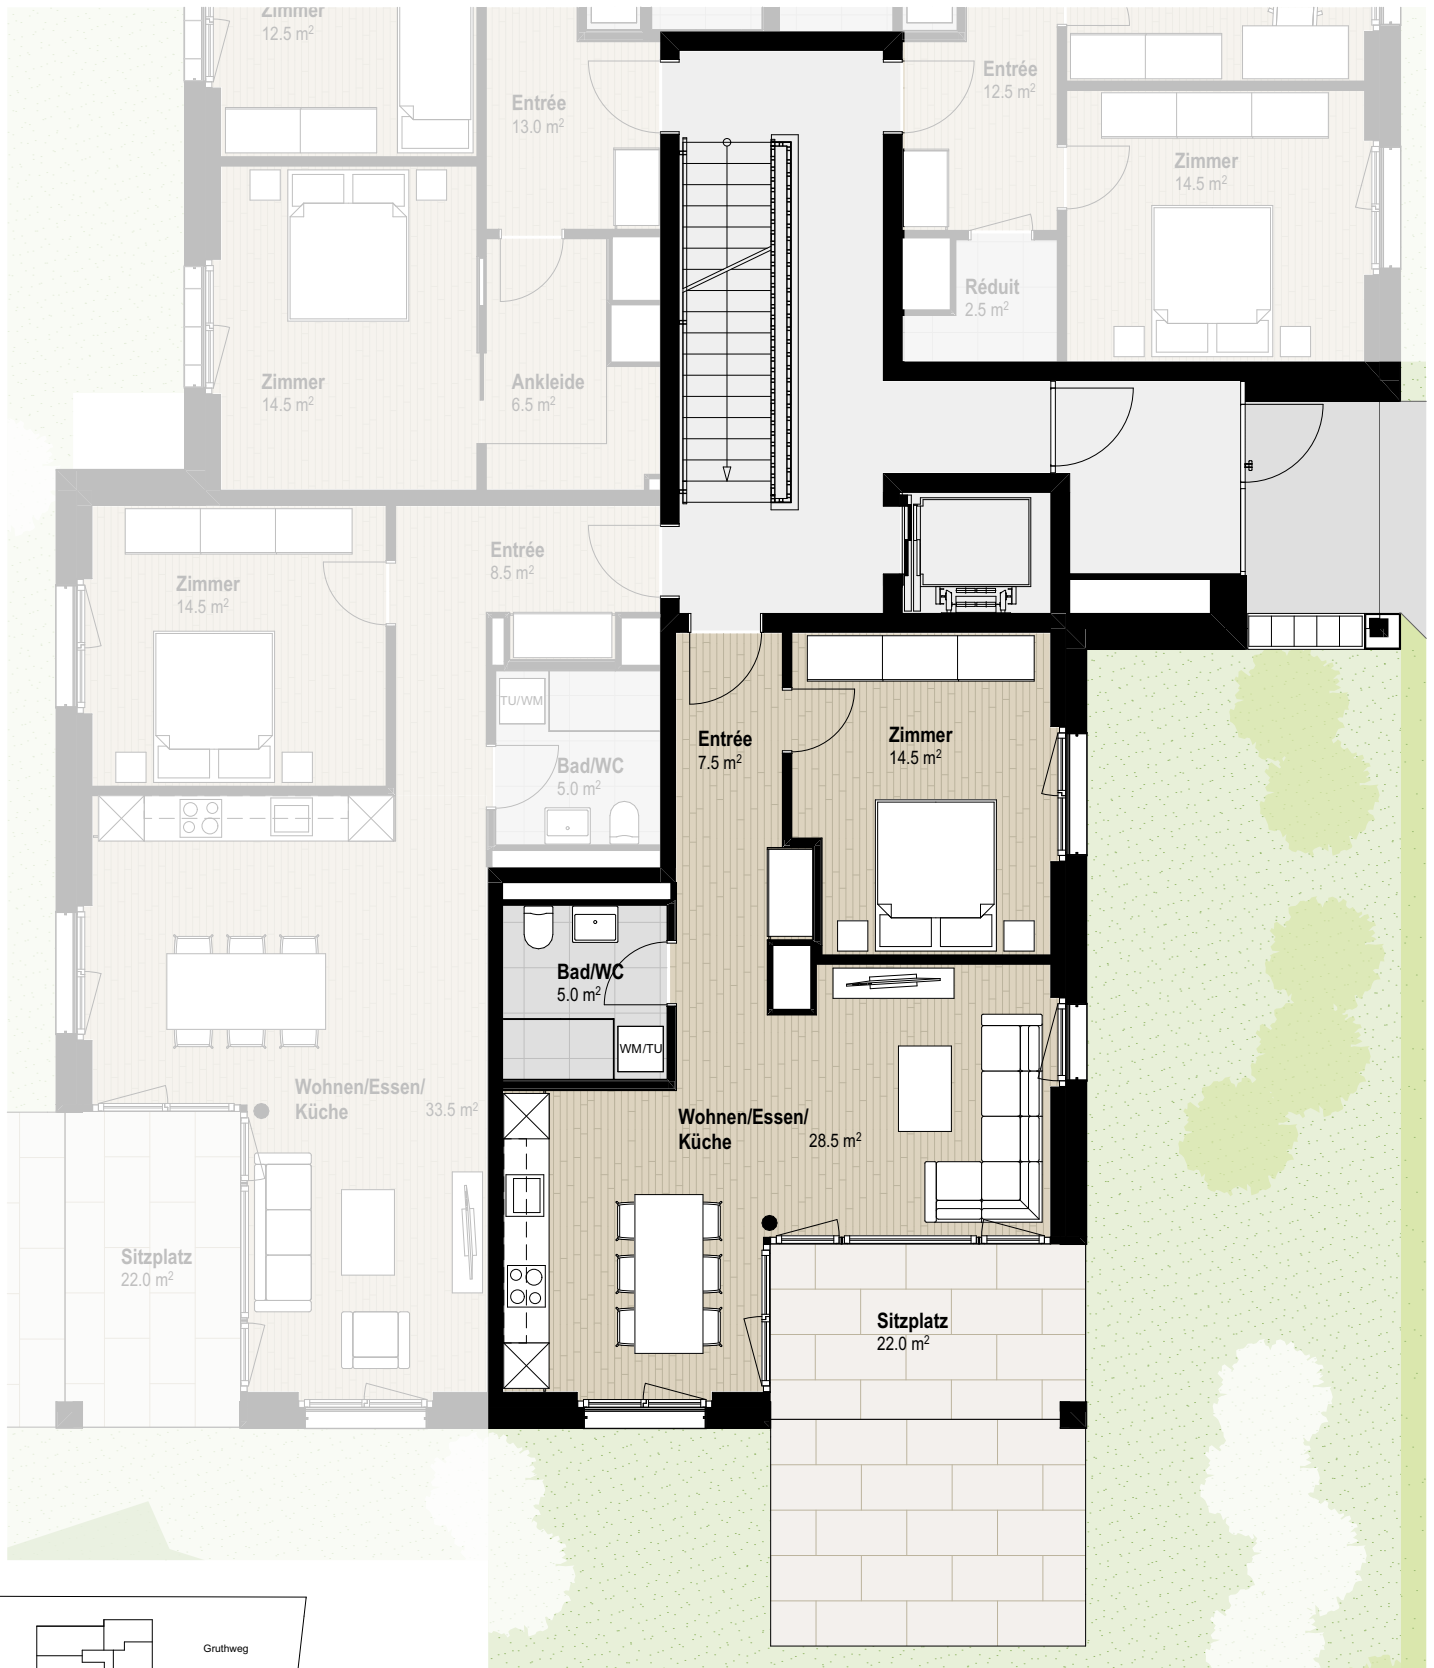

HAUS A - 2 1/2 Zimmer-Wohnung

ERDGESCHOSS

AuPark

GEMEINSAM WOHNEN

Wohnungsfläche: 55.5 m²

Balkon: 22.0 m²

Haus A - EG: A.00.3

Masstab 1:100